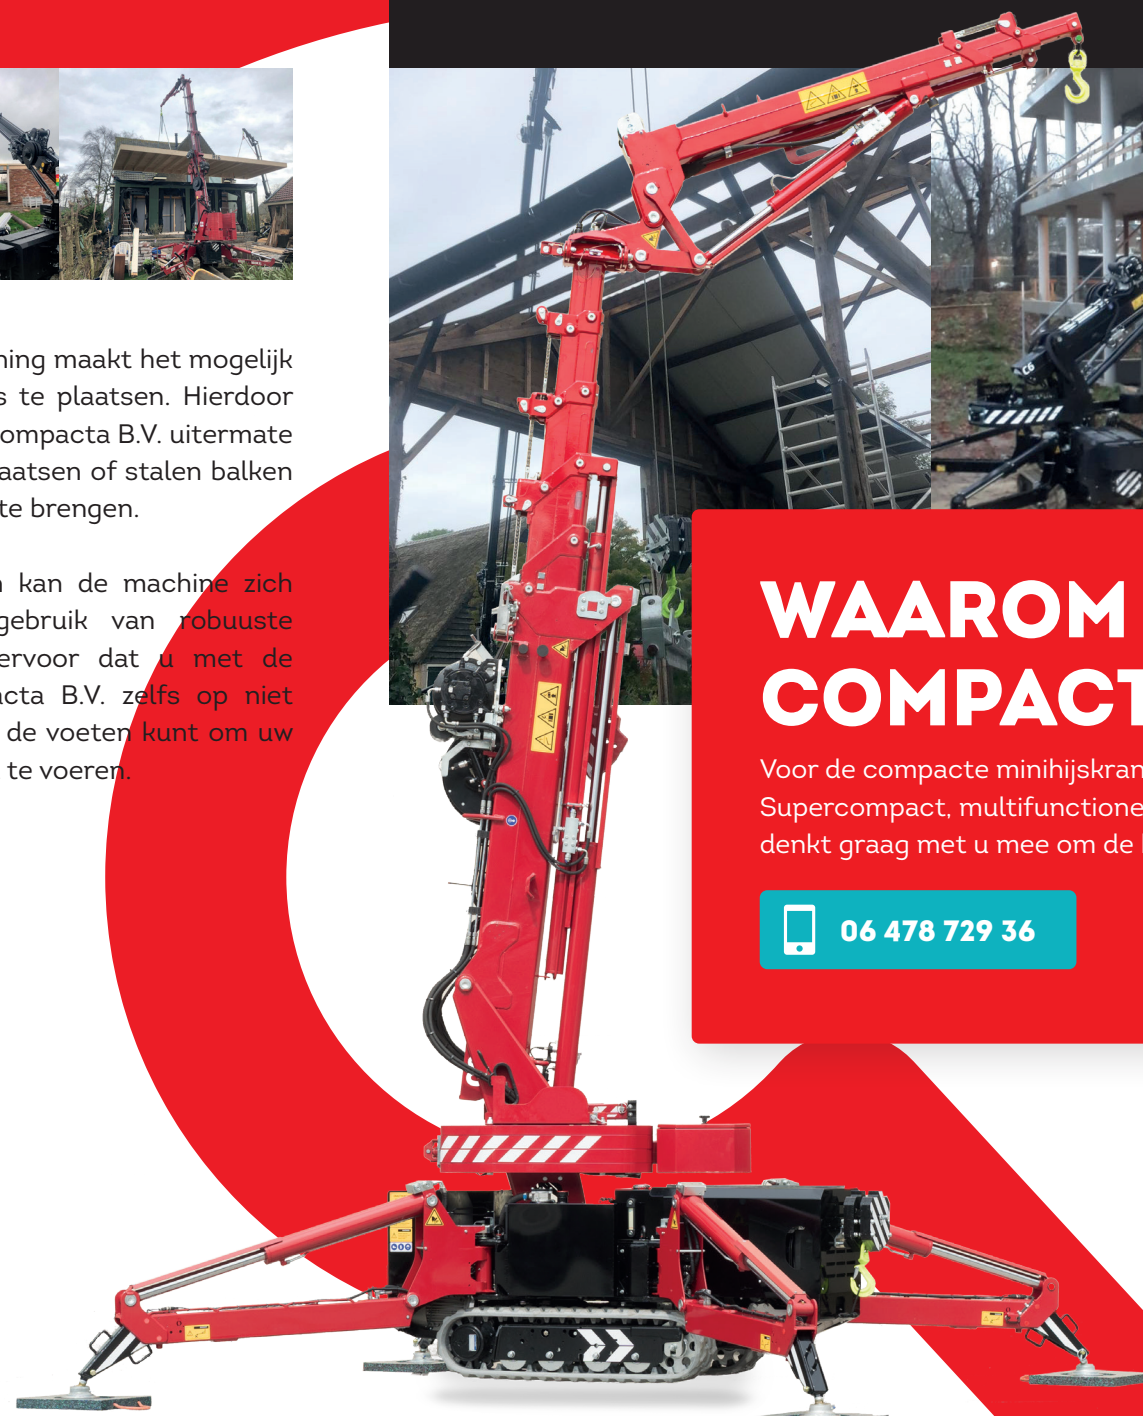

WAAROM COMPACTA?

Voor de compacte minihijskranen is geen klus te gek. Supercompact, multifunctioneel en beresterk. De machinist denkt graag met u mee om de klus succesvol uit te voeren!

06 478 729 36

MET EEN MACHINIST DIE MEEDENKT IN OPLOSSINGEN, IS ONZE KLUS SNEL EN NAAR GROTE TEVREDENHEID UITGEVOERD.

COMPACTA
compact
machine rental