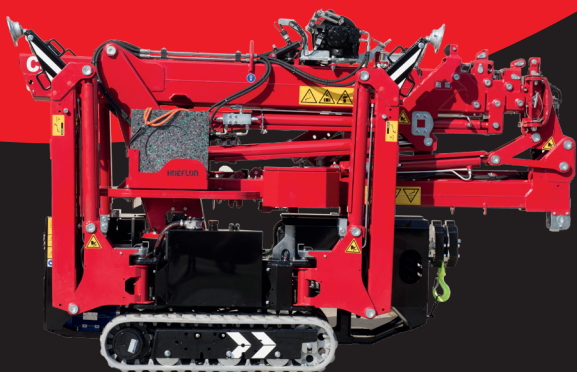

BENIEUWD WAT WIJ VOOR U KUNNEN BETEKENEN?

Compact is gespecialiseerd in het plaatsen van glas.
Met behulp van een speciale zuignap zorgt het plaatsen
van ramen voor geen enkel probleem.

Offerte aanvragen?

Neem vrijblijvend contact met ons op voor advies of een offerte
op maat. Wij adviseren u graag over de diverse inzetbaarheid van
onze machines.

Compacta

Abbekesdoel 23
2971 VA Bleskensgraaf
info@compacta-bv.nl

06 478 729 36

www.linkedin.com/company/compacta-bv

WWW.COMPACTA-BV.NL

COMPACTA

compact
machine rental